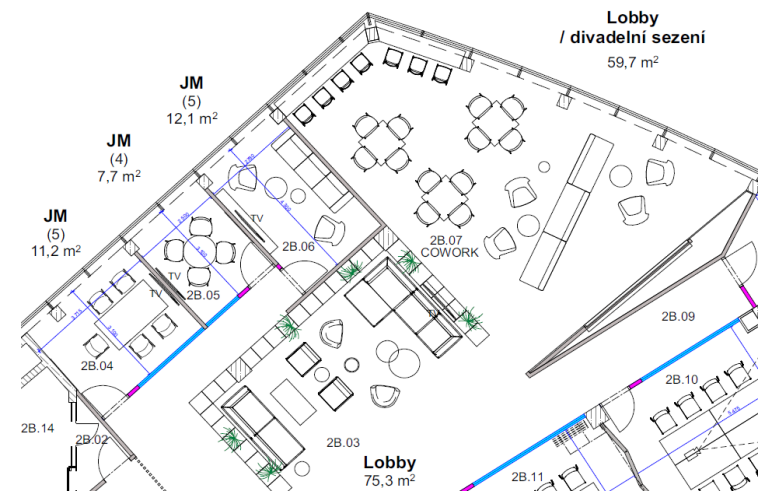

Želetavská 1525/1

140 00 Praha 4

E-mail: info@fleksi.cz

Tel: +420 720 730 000

EVENTOVÝ PROSTOR FILADELFIE

BLUE & PURPLE

Kapacita místnosti: až 20 osob v zasedacím uspořádání

Velikost místnosti: 52 m²